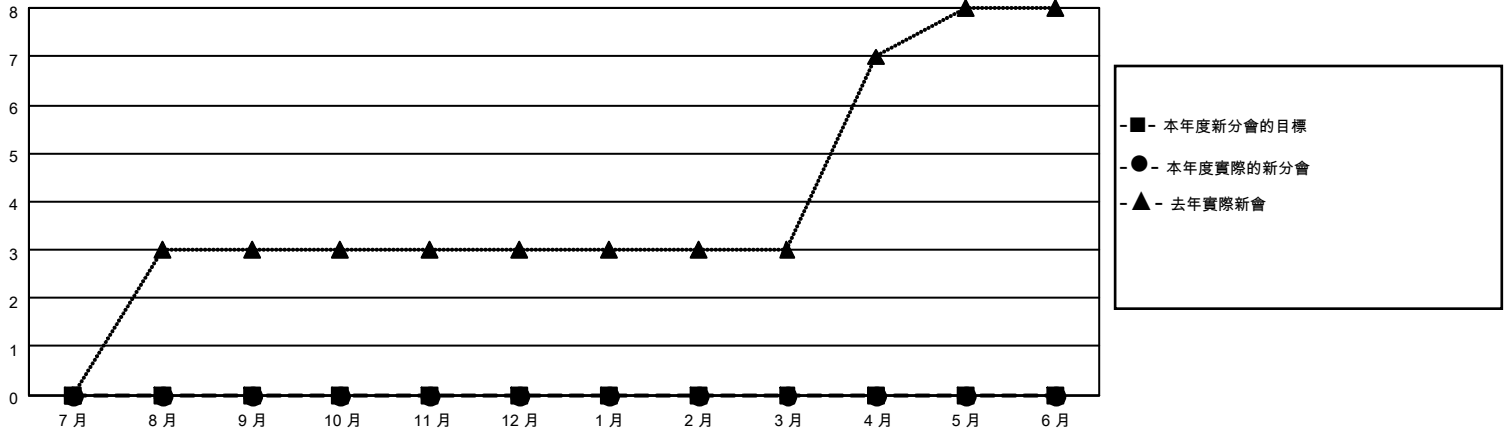

MONTHLY MEMBERSHIP PROGRESS REPORT

地點 REP OF CHINA

District 300C3

Results as of: 11/30/2020

分會			
成果 2020-2021			
季	新分會目標	新會	會員流失的分會
7月/8月/9月	0	0	0
10月/11月/12月	0	0	0
1月/2月/3月	0	0	0
4月/5月/6月	0	0	0

位會員@每位須繳			
成果 2020-2021			
季	會員淨增長目標	實際會員增長數	實際退會會員 (包括轉會)
7月/8月/9月	0	442	166
10月/11月/12月	0	46	27
1月/2月/3月	0	0	0
4月/5月/6月	0	0	0

目標與實際新會累積

目標和實際會員累積

已取消的分會: 0	79 CLUBS OF 96 增添1位或以上的新會員	性別分佈 男 3,481 (70.38%) 女 1,465 (29.62%)
放棄的會員 過世 2 分會已取消 0 其他 191 總計 193	點擊這裡取得累計會員數據	總計家庭單位會員數 737 支付減半會費的家庭會員 452