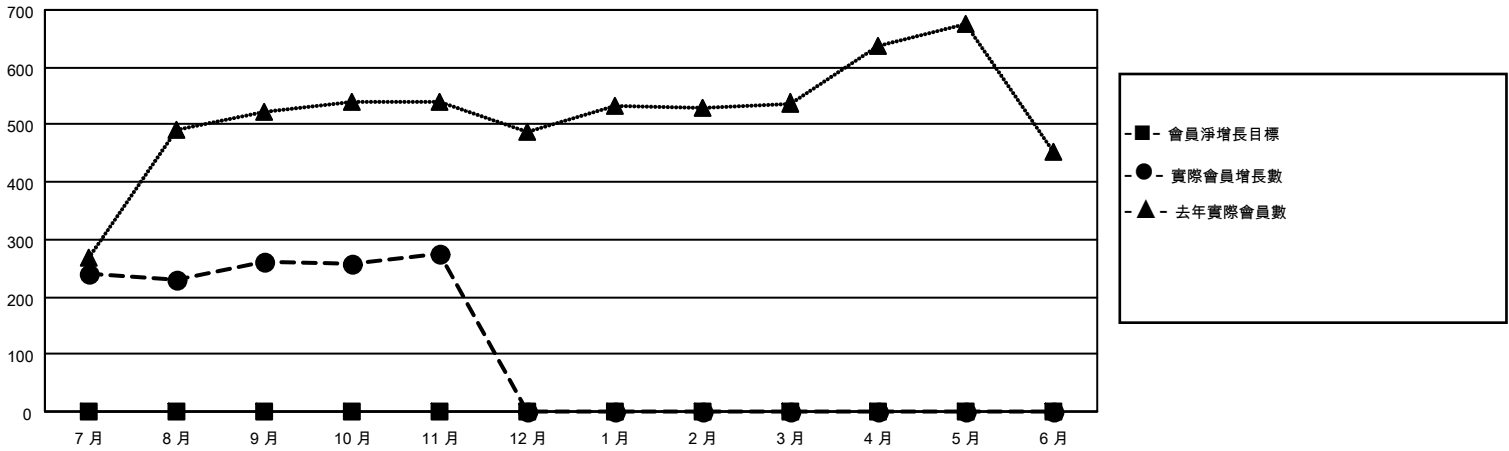

MONTHLY MEMBERSHIP PROGRESS REPORT

地點 REP OF CHINA

District 300C3

Results as of: 11/30/2020

分會			
成果 2020-2021			
季	新分會目標	新會	會員流失的分會
7月/8月/9月	0	0	0
10月/11月/12月	0	0	0
1月/2月/3月	0	0	0
4月/5月/6月	0	0	0

位會員@每位須繳			
成果 2020-2021			
季	會員淨增長目標	實際會員增長數	實際退會會員 (包括轉會)
7月/8月/9月	0	442	166
10月/11月/12月	0	46	27
1月/2月/3月	0	0	0
4月/5月/6月	0	0	0

目標與實際新會累積

目標和實際會員累積

已取消的分會: 0	79 CLUBS OF 96 增添1位或以上的新會員	性別分佈 男 3,481 (70.38%) 女 1,465 (29.62%)
放棄的會員 過世 2 分會已取消 0 其他 191 總計 193	點擊這裡取得累計會員數據	總計家庭單位會員數 737 支付減半會費的家庭會員 452